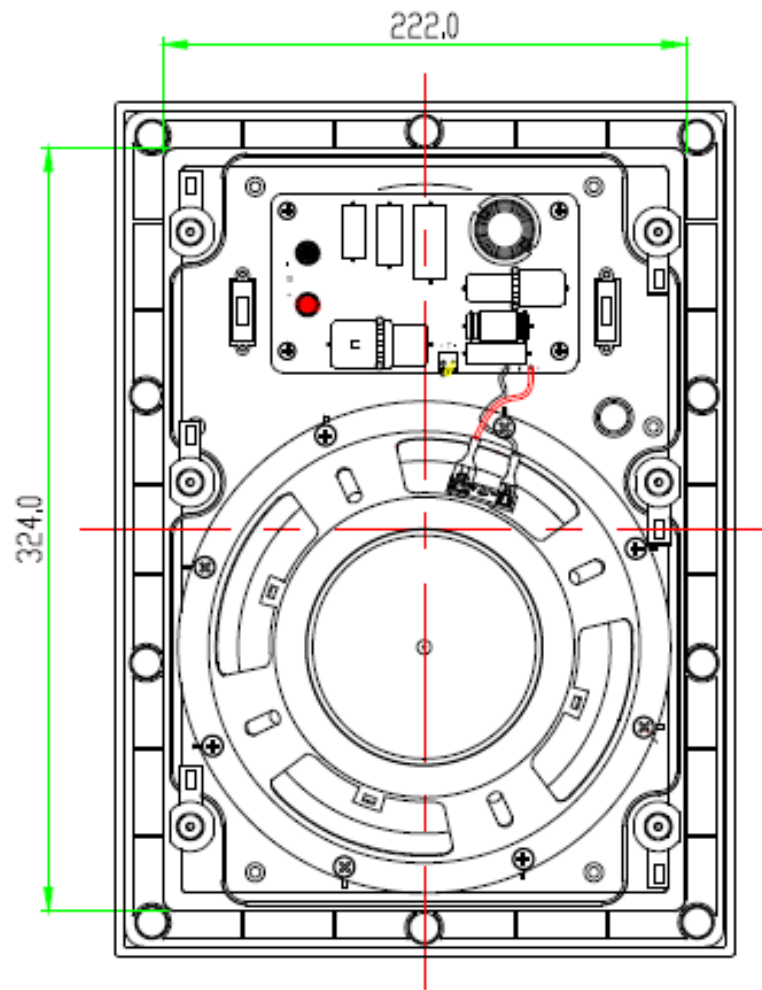

TOTEM 
ACOUSTIC
KIN IC Slim IW6

TOTEM 
ACOUSTIC
KIN IC Slim IW8