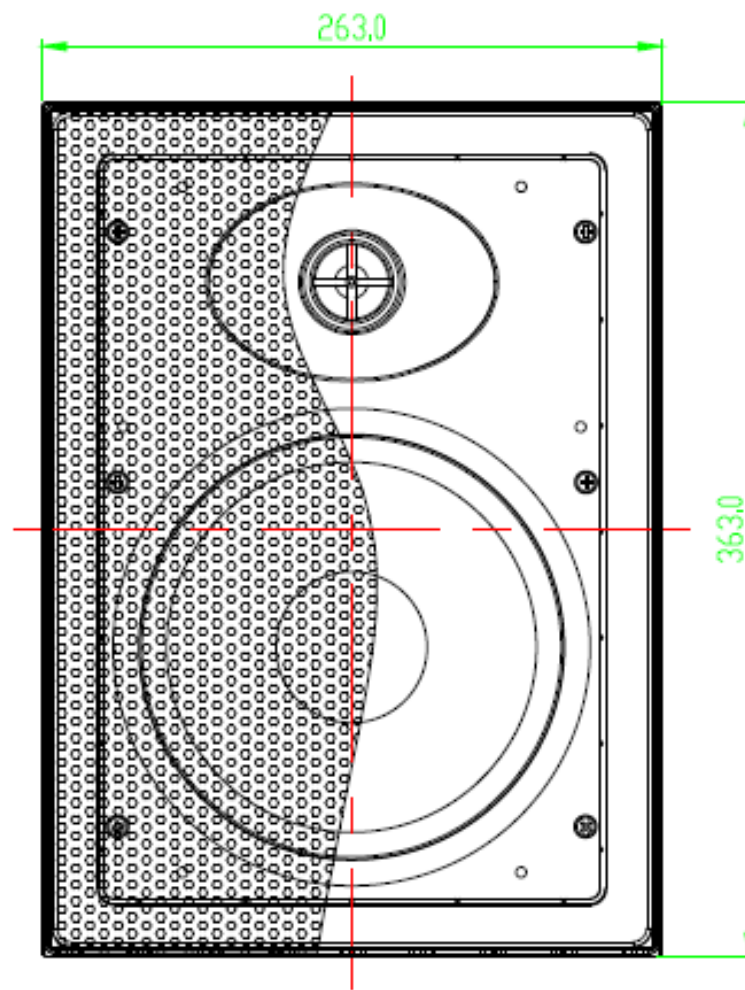

TOTEM 
ACOUSTIC
KIN IC Slim IW6

TOTEM 
ACOUSTIC
KIN IC Slim IW8